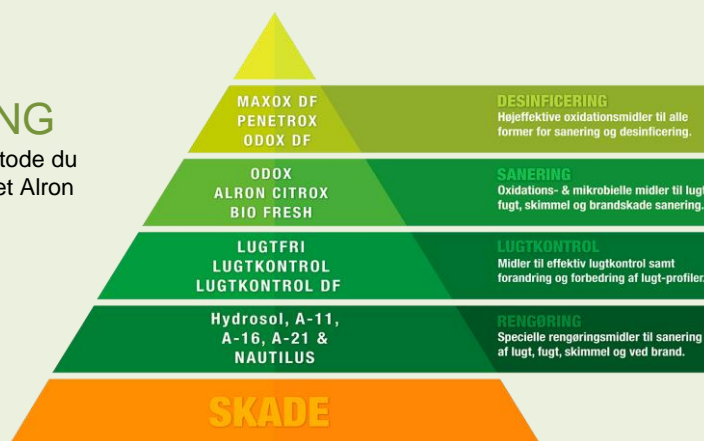

# ALRON LUGTSANERING

Find først typen af lugt. Alt efter hvilken metode du ønsker at bruge, kan man herefter se hvilket Alron middel der passer til den konkrete sag.

Se mere om vores lugtsaneringsprogram på [www.knudedan.dk/da/itemgroup/lugtsanering](http://www.knudedan.dk/da/itemgroup/lugtsanering)